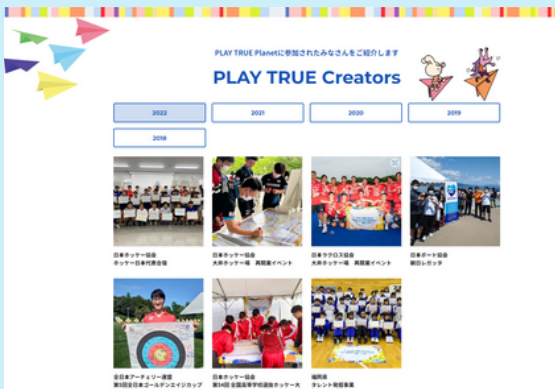

#### B. 投稿用サイト (PLAY TRUE Planet) に 来場者のスマートフォンから投稿する

投稿用サイト：  
PLAY TRUE Planet  
<https://playtrueplanet.jp/>

- 4 JADAにキットを返却、実施報告書、活動写真をメールで提出  
競技大会における教育を実施した後は、実施報告書や活動写真をJADAへ提出ください。

活動写真は、クリーンスポーツ アスリートサイト内の  
“PLAY TRUE Planet : SPORT & ART”に掲載します